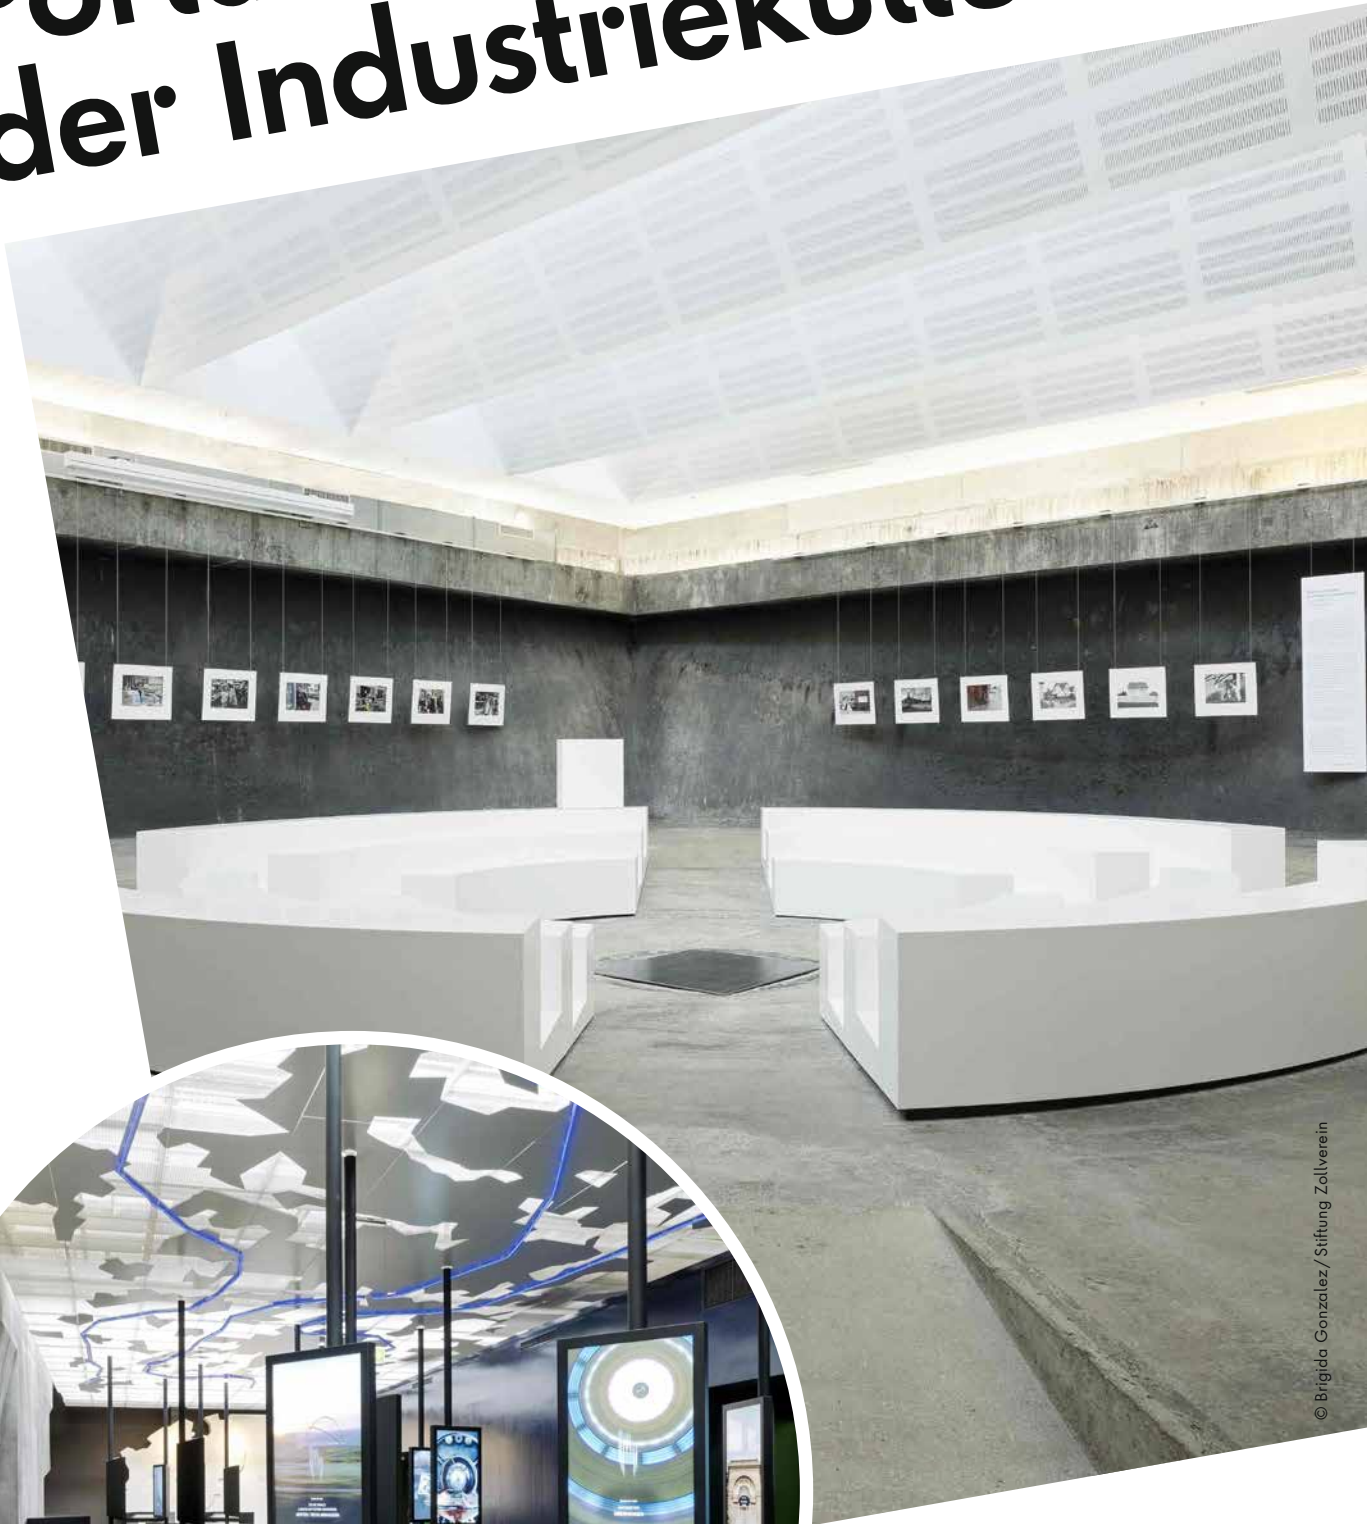

UNESCO-WELTERBE
ZOLLVEREIN

Portal der Industriekultur

© Brigida Gonzalez / Stiftung Zollverein

© Brigida Gonzalez / Stiftung Zollverein

Kontakt
Stiftung Zollverein
Veranstaltungsmanagement
Tel +49 201 24681-355
veranstaltungsmanagement
@zollverein.de
www.zollverein.de/portal

**Stiftung
Zollverein**