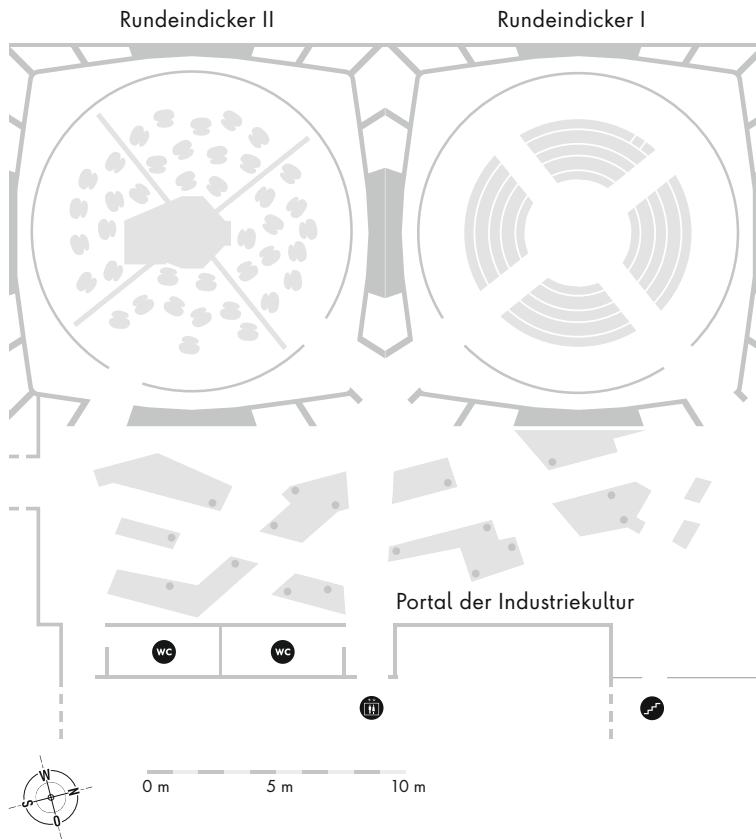

### Kohlenwäsche (A14), 30m-Ebene, Portal der Industriekultur

**360°** Virtueller Rundgang durch die Eventlocation der Stiftung Zollverein <https://zollverein.vistour.de>

Unverwechselbarer Industriecharme im ehemaligen Rundeindicker der Kohlenwäsche auf der Zeche Zollverein für Seminare, Vorträge und Workshops der besonderen Art. Als Teil des Portals der Industriekultur bietet diese an ein antikes Theater erinnernde Eventlocation fest installierte Bänke mit bis zu 80 Sitzplätzen. Die Multimedia-Ausstattung mit Projektor, Leinwand und Tontechnik gewährleistet eine angenehme und moderne Vortragsatmosphäre.

Raum	Größe	max. Kapazität	Ausstattung	Besonderheiten
<b>Portal der Industriekultur*</b>	220 m <sup>2</sup> , Höhe 3,60 m	150 PAX Stehempfang	auf Anfrage, Kunststoffboden, Garderobemöglichkeit, Klimaanlage	multimedialer Rundgang entlang der Industriekultur im Ruhrgebiet
<b>Rundeindicker I*</b>	120 m <sup>2</sup> , Höhe 4,80 - 2,88 m	50 PAX Stehempfang 80 PAX festinstallierte Sitzplätze	Innenarchitektur, die einem antiken Theater gleicht, Beamer und Leinwand für Präsentationen, Rednerpult, Beschallung, zum Teil verdunkelbar, Klimaanlage, Betonboden	außergewöhnliches Raumerlebnis
<b>Rundeindicker II**</b>	120 m <sup>2</sup> , Höhe 4,80 - 2,88 m	32 PAX festinstallierte Sitzplätze	Sessel, Betonboden, komplett verdunkelt	der Film RUHR360° bietet eine bewegende Einführung in die Facetten der Metropole Ruhr