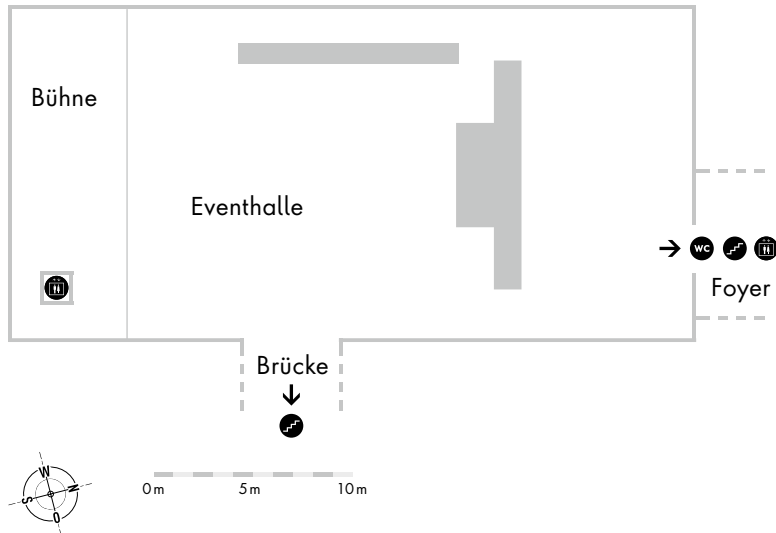

Die 12 Meter hohe CASINO-Halle (mit fahrendem 25-Tonnen-Kran, Bühne, Galerie und professioneller Licht- und Tontechnik) ist ein idealer Ort für Bankett- und Galaveranstaltungen bis 400 Gäste oder für Partys bis zu 1.200 Personen. Die CASINO-Restaurierung bietet auch dort das ganze Spektrum hoher Gastlichkeit, vom Galamenu bis zum festlichen Buffet mit größter Servicequalität. Die CASINO-Eventhalle ist zudem über das Foyer mit dem Red Dot Design Museum verbindbar.

CASINO Zollverein (A9), EG, Eventhalle