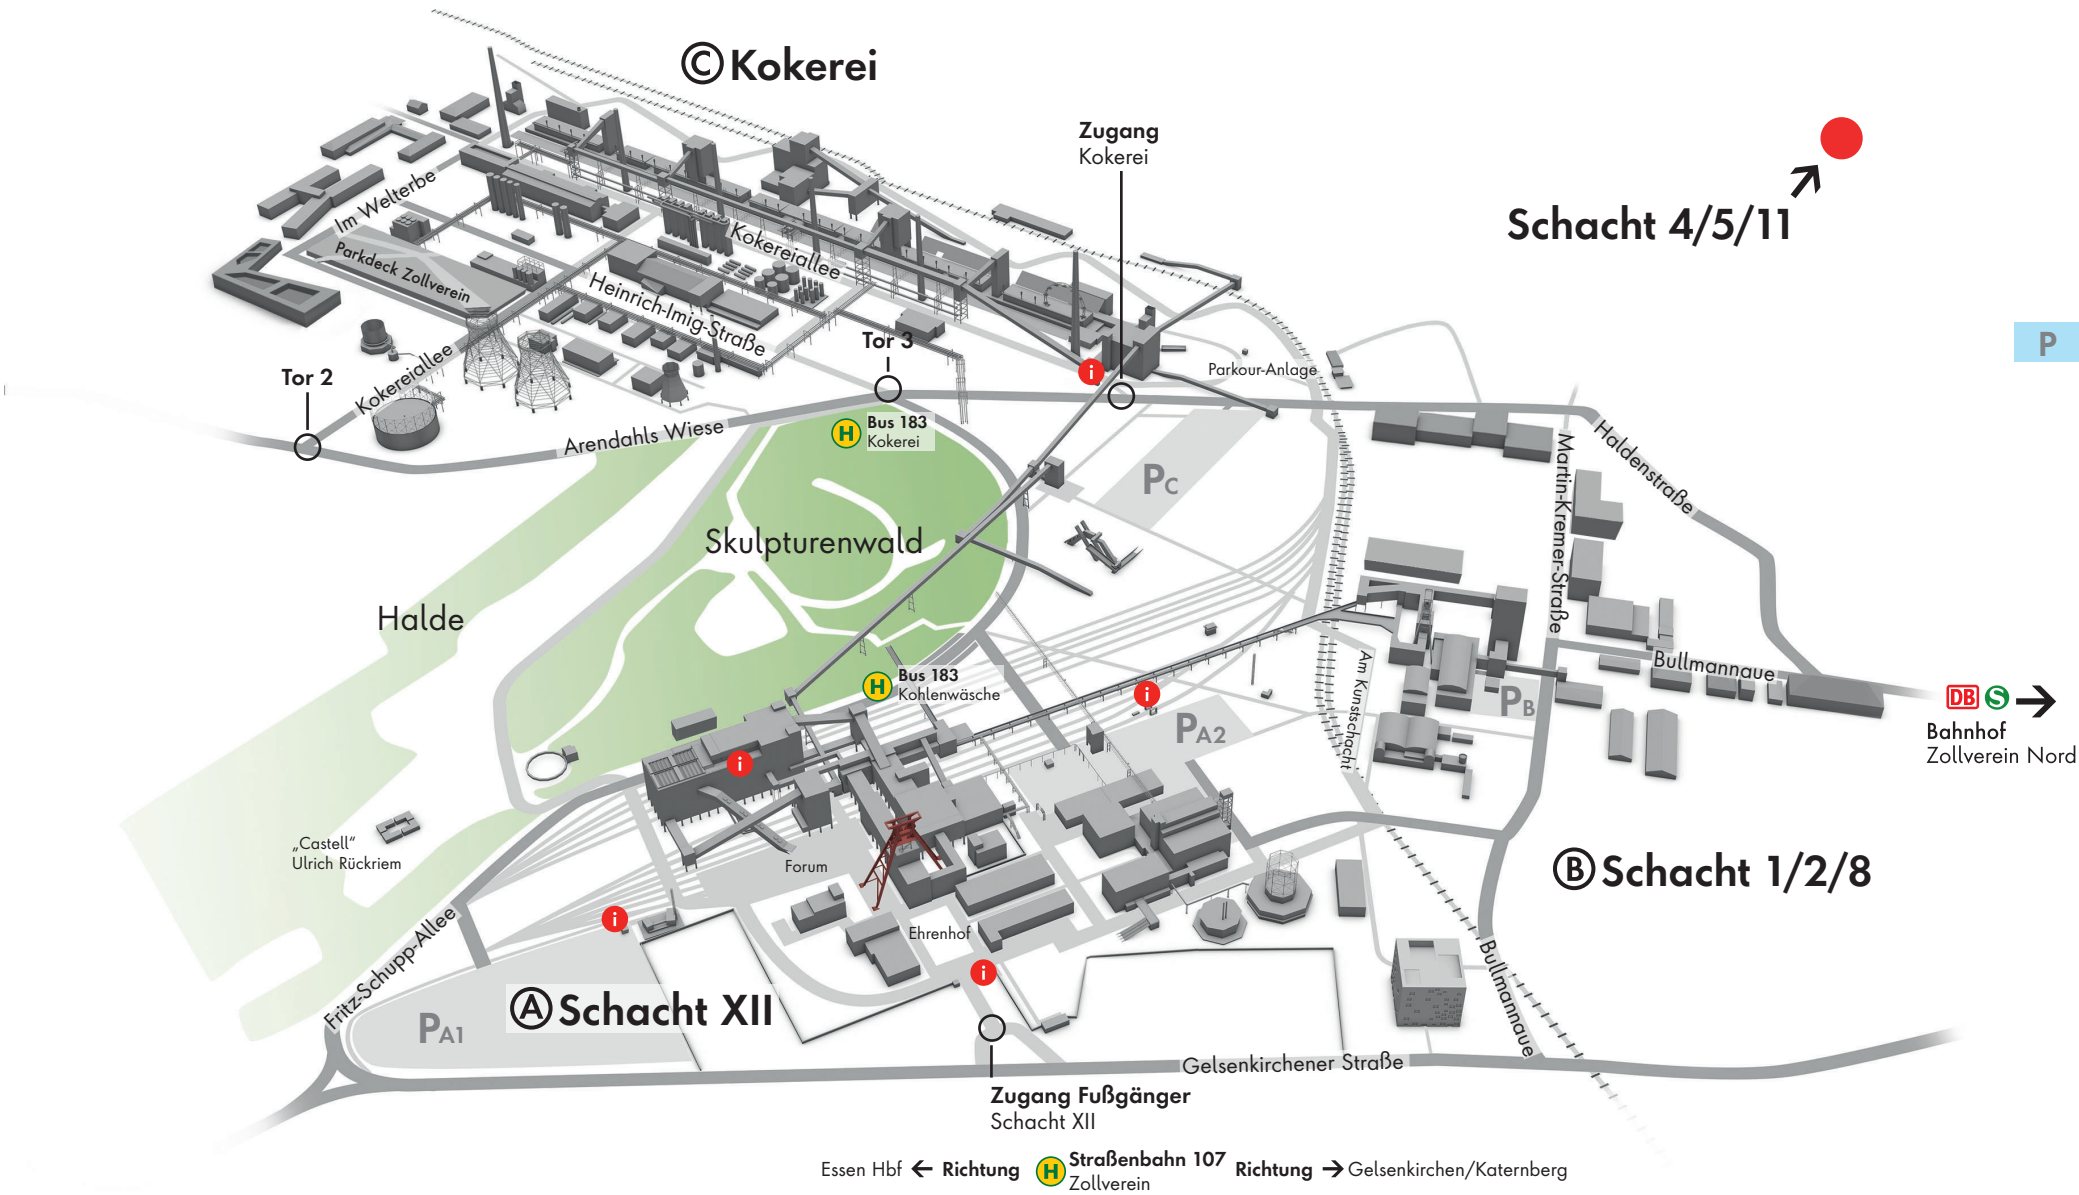

UNESCO-Welterbe Zollverein

Gründungs- und Unternehmenszentrum Triple Z

P Adresse für Ihr Navigationsgerät und Zufahrt über: Katernberger Str. 107, 45327 Essen

© Stiftung Zollverein, Stand September 2019, Änderungen vorbehalten