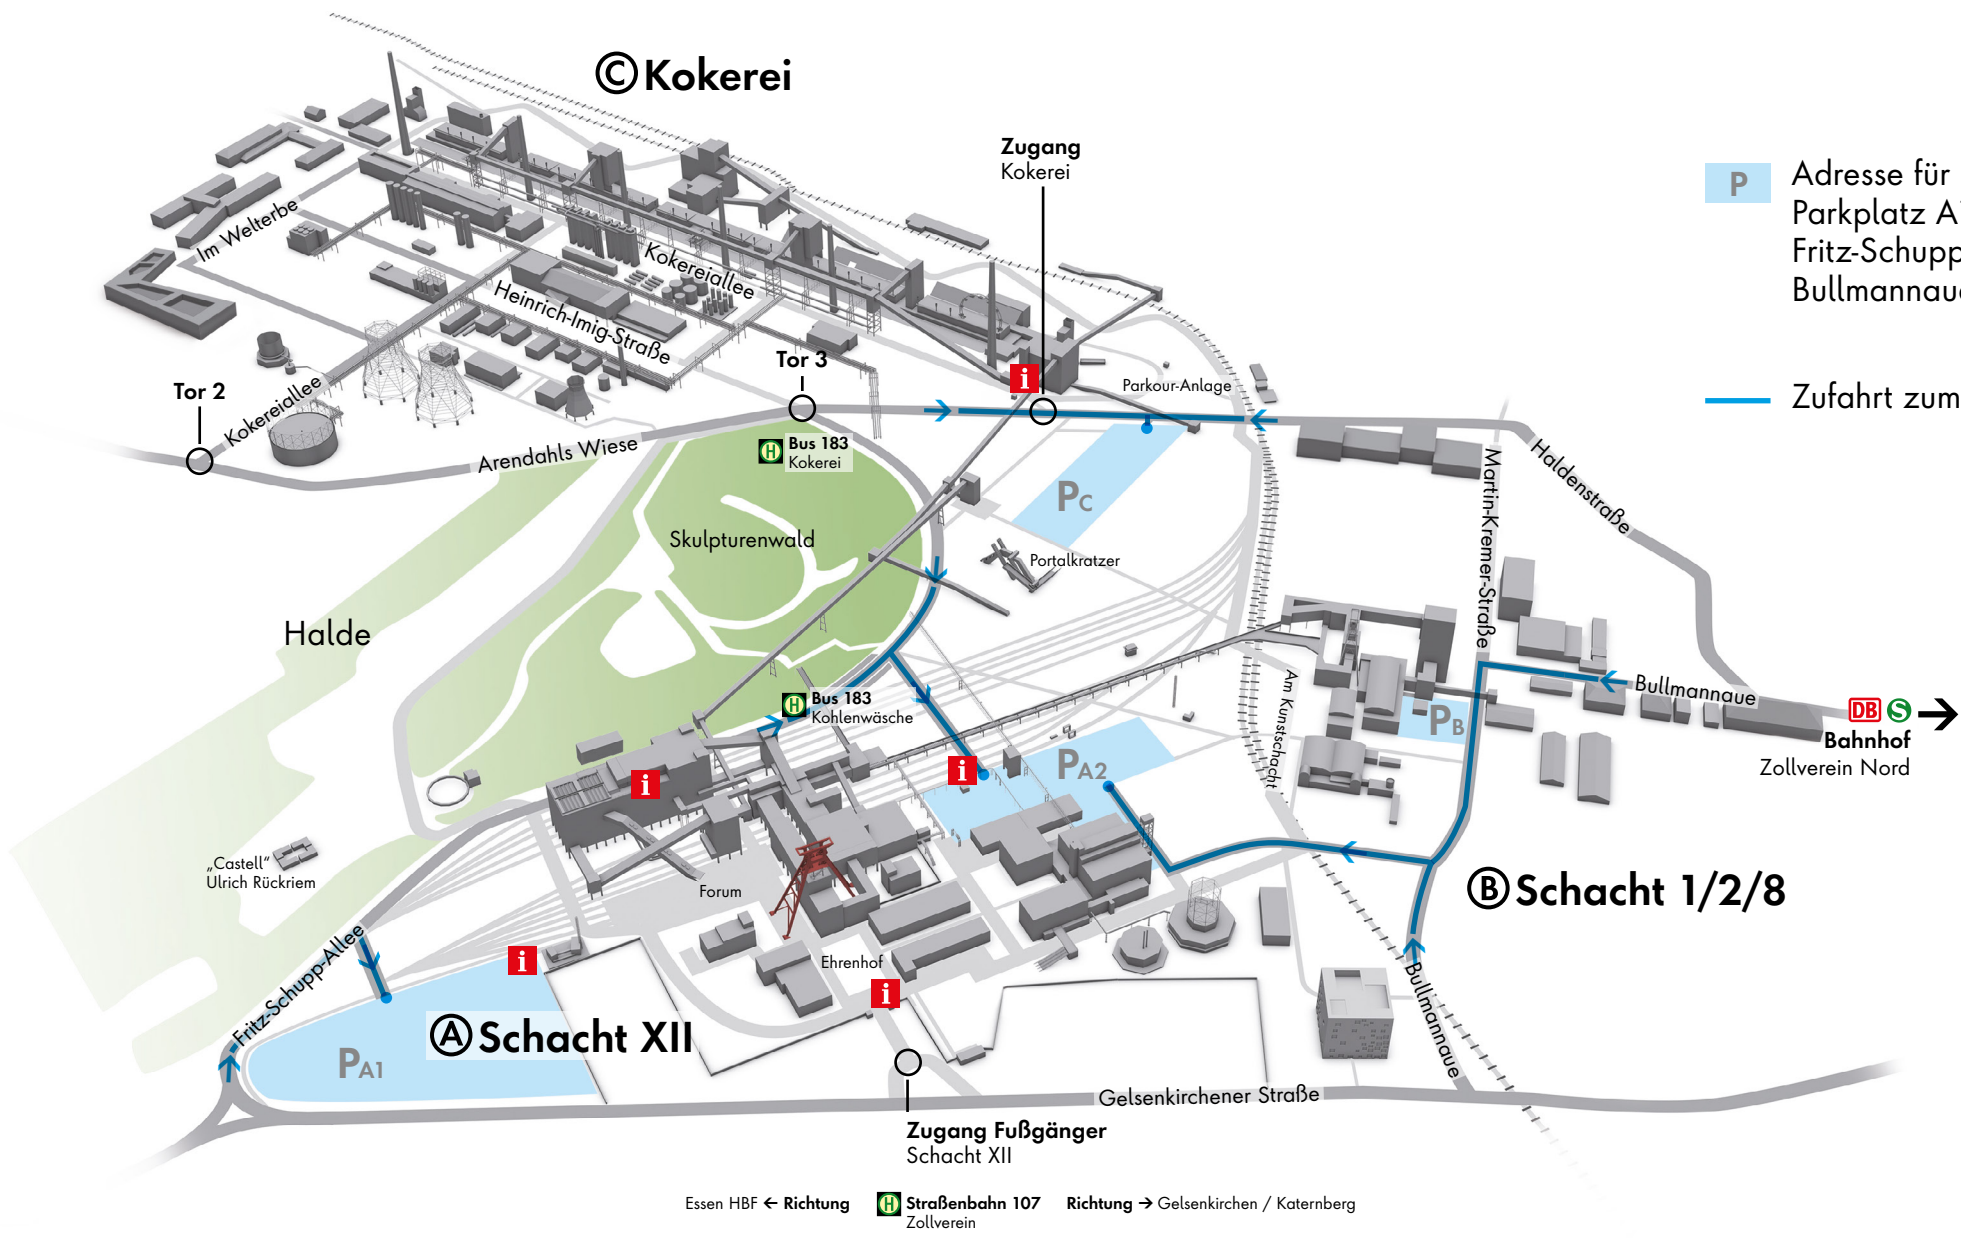

UNESCO-Welterbe Zollverein

P Adresse für Ihr Navigationsgerät und Zufahrt über:
 Parkplatz A1: Fritz-Schupp-Allee / Parkplatz A2:
 Fritz-Schupp-Allee und Bullmannau / Parkplatz B:
 Bullmannau / Parkplatz C: Arendahls Wiese

— Zufahrt zum Parkplatz A1 / A2 / B / C

Essen HBF ← Richtung **H** Straßenbahn 107 Richtung → Gelsenkirchen / Katernberg
 Zollverein