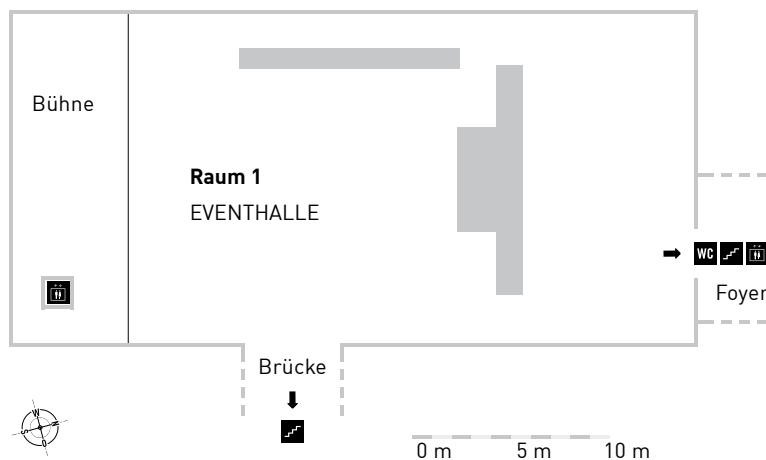

Die 12 Meter hohe CASINO-Halle (mit fahrendem 25-Tonnen-Kran, Bühne, Galerie und professioneller Licht- und Tontechnik) ist ein idealer Ort für Bankett- und Galaveranstaltungen bis 400 Gäste, oder für Parties bis zu 1.200 Personen. Die CASINO-Restaurations bietet auch dort das ganze Spektrum hoher Gastlichkeit, vom Gala-Menü bis zum festlichen Buffet mit größter Service-Qualität. Die CASINO-Eventhalle ist zudem über das Foyer mit dem red dot design museum verbindbar.

„Lieblingsadresse!“

VOGUE Deutschland

„Das CASINO Zollverein ist eines der 10 spektakulärsten Restaurants der Welt.“

PRO 7 / galileo

„So etwas muss man in Paris, London und New York lange suchen!“

ELLE bistro

CASINO Zollverein [A 9], EG, EVENTHALLE

Angebot und Service:

Unterstützung und Beratung bei der Planung Ihrer Veranstaltung

Komplettangebot mit Personal, Veranstaltungstechnik, Catering, Mobiliar, Dekoration, Bühnen- und Setbau in Kooperation mit professionellen Partnern möglich

Organisation von Rahmenprogrammen: Führungen durch den Denkmalpfad ZOLLVEREIN® Schacht XII und Kokerei, Führungen im Ruhr Museum, Beratung für sonstige Angebote

1.000 kostenlose Parkplätze auf dem Standort vorhanden

Raum	Größe	Max. Kapazität	Ausstattung	Besonderheiten
Raum 1 EVENTHALLE	800 m², Höhe 12,00 m	1.200 Personen	Komplette Medien-, Licht- und Tontechnik, Verdunkelung, komplette gastronomische Ausstattung, Bühne: 75 m², Lastenaufzug auf die Bühne	Großes Foyer mit Garderobe, Personen-Lift, Verbindungstür zum red dot design museum aus dem Foyer
Raum 2 RESTAURANT	800 m²	150 Tischplätze zzgl. Thekenbereich und Lounge	elegante Restaurantausstattung	„Eines der 10 spektakulärsten Restaurants der Welt.“ PRO 7 / galileo
Raum 3 KONFERENZRAUM 'Gleichrichter'	50 m², Höhe 5,00 m	50 Personen	Bestuhlung für diverse Anlässe	Flat-Screen, Laptopverbindung
Raum 4 BIERGARTEN	500 m²	200 Gäste	Komplett ausgestattet	überdacht

Kontakt:

CASINO Zollverein GmbH
Veranstaltungsmanagement
+49 201 830240
info@casino-zollverein.de
www.casino-zollverein.de

Eventlocations auf Zollverein
www.zollverein-eventlocations.de